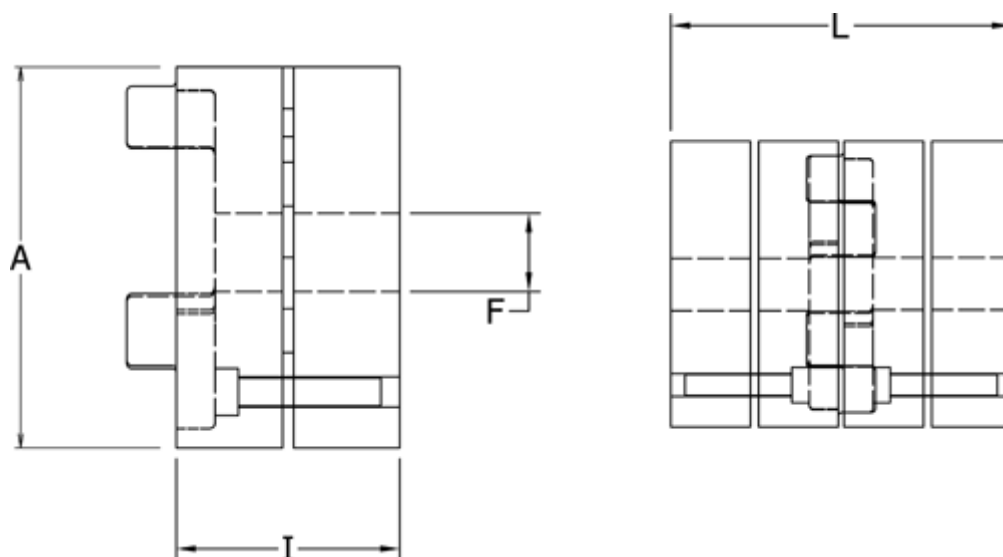

Varenummer: 3335014A012
Beskrivelse: Spændenav Klonex ES14
ALU Aluminium, Boring 12H7 mm

Mål

A = 30
F = 12
I = 18.5
L = 50
t = M3